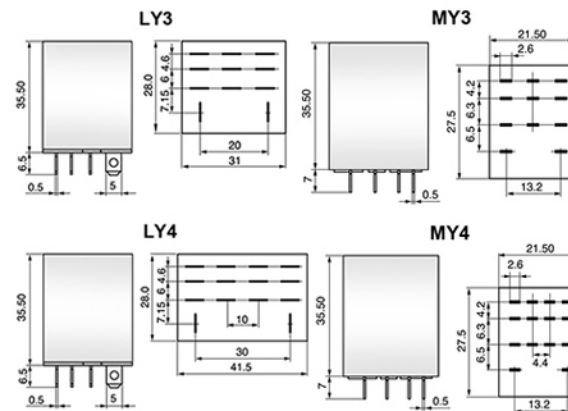

ЗАПРЕЩЕНО!

Подключение реле управляющих LY и MY управления к поврежденной электропроводке!

Производитель реле управляющих серии LY и MY гарантирует соответствие стандартам IEC 60947-5-1.

ТЕХНИЧЕСКИЕ ХАРАКТЕРИСТИКИ

Параметры		Значение			
		LY3	LY4	MY3	MY4
Ном. напряжение катушки, В	AC	12, 24, 48, 220	12, 24, 48, 220	12, 24, 220	12, 24, 220
	DC	12, 24, 110	12, 24, 110	12, 24	12, 24
Частота сети, Гц		50/60			
Группы контактов		3	4	3	4
Степень защиты		IP40			
Рабочий ток, А		10	7,5	5	3
Мех. износостойкость		10⁷	10⁷	10⁷	10⁷
Электро. износостойкость		10⁵	10⁵	10⁵	10⁵
Степень загрязнения среды		3			
Сопротивление контактов		50 мОм			
Климатическое исполнение		УХЛ4			
Диапазон температур, °C		от -25 до +50			

Гарантийные обязательства

Предприятие-изготовитель берет на себя гарантийные обязательства ТОЛЬКО при соблюдении потребителем правил транспортировки, хранения и эксплуатации. Гарантийный срок - 1 год.

Управляющие реле серии LY и MY широко применяются в цепях управления при переключении цепей как постоянного, так и переменного тока от 7,5А до 15А. Используются в различных устройствах автоматизации и управления производственными процессами, оборудованием и в телекоммуникации. Реле предназначены для коммутации вспомогательных цепей и цепей управления, сигнализации и защиты.

Габаритные размеры

SHCET

ELECTRIC