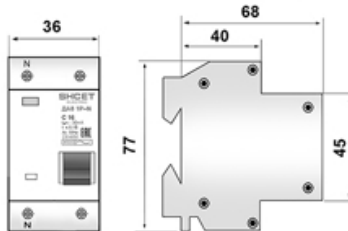

Габаритные размеры

Дифференциальные автоматические выключатели серии ДАВ 1Р+N являются электротехническим изделием, сочетающим в себе функции автоматического выключателя с электронным УЗО типа АС. Дифференциальные выключатели ДАВ реагируют на синусоидальный переменный дифференциальный ток.

Производитель гарантирует соответствие выпускаемых выключателей стандартам IEC61009.1

ТРАНСПОРТИРОВКА И ХРАНЕНИЕ

1. Транспортирование дифференциальных выключателей ДАВ 1Р+N допускается любым видом крытого транспорта, обеспечивающим предохранение от механических повреждений.

2. Хранение дифференциальных выключателей ДАВ 1Р+N осуществляется в упаковке производителя в закрытых помещениях с естественной вентиляцией при температуре воздуха от -25°С до +50°С и относительной влажности 98% при 25°С.

ЗАПРЕЩЕНО!

Подключение дифференциального выключателя к поврежденной электропроводке!

SHCET

ELECTRIC