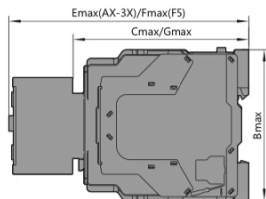

NXC-06-22

Dimensions and installation

NXC-25-100

Модель	Amax	Bmax	Cmax	Dmax	Emax	Fmax	Gmax	a	b	Φ
NXC-06-22	45.5	75	88	70	126.5	146.5	90	35±0.31	62±0.31	4.5
NXC-25-38	56.5	87	93	81	131.5	151.5	95	40±0.31	48±0.31	4.5
NXC-40-65	77	129	118	102	156.5	176.5	121	40±0.31	105±0.31	6.5
NXC-75-100	87	132	127	112	165.5	185.5	129	40±0.28	105±0.57	6.5