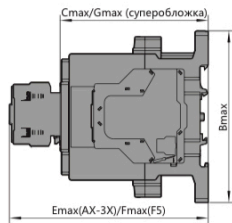

NXC-06-22

Dimensions and installation

NXC-25-100

Модель	Amax	Bmax	Cmax	Dmax	Emax	Fmax	Gmax	a	b	Φ
NXC-06-22	45.5	75	88	70	126.5	146.5	90	35±0.31	62±0.31	4.5
NXC-25-38	56.5	87	93	81	131.5	151.5	95	40±0.31	48±0.31	4.5
NXC-40-65	77	129	118	102	156.5	176.5	121	40±0.31	105±0.31	6.5
NXC-75-100	87	132	127	112	165.5	185.5	129	40±0.28	105±0.57	6.5