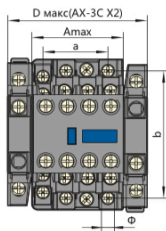

NXC-06-22

Dimensions and installation

NXC-25-100

Модель	Amax	Bmax	Cmax	Dmax	Emax	Fmax	Gmax	a	b	Φ
NXC-06-22	45.5	75	88	70	126.5	146.5	90	35±0.31	62±0.31	4.5
NXC-25-38	56.5	87	93	81	131.5	151.5	95	40±0.31	48±0.31	4.5
NXC-40-65	77	129	118	102	156.5	176.5	121	40±0.31	105±0.31	6.5
NXC-75-100	87	132	127	112	165.5	185.5	129	40±0.28	105±0.57	6.5