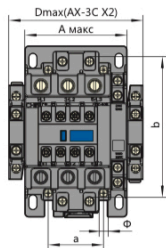

NXC-06-22

Dimensions and installation

NXC-25-100

Модель	Amax	Bmax	Cmax	Dmax	Emax	Fmax	Gmax	a	b	Φ
NXC-06-22	45.5	75	88	70	126.5	146.5	90	35±0.31	62±0.31	4.5
NXC-25-38	56.5	87	93	81	131.5	151.5	95	40±0.31	48±0.31	4.5
NXC-40-65	77	129	118	102	156.5	176.5	121	40±0.31	105±0.31	6.5
NXC-75-100	87	132	127	112	165.5	185.5	129	40±0.28	105±0.57	6.5